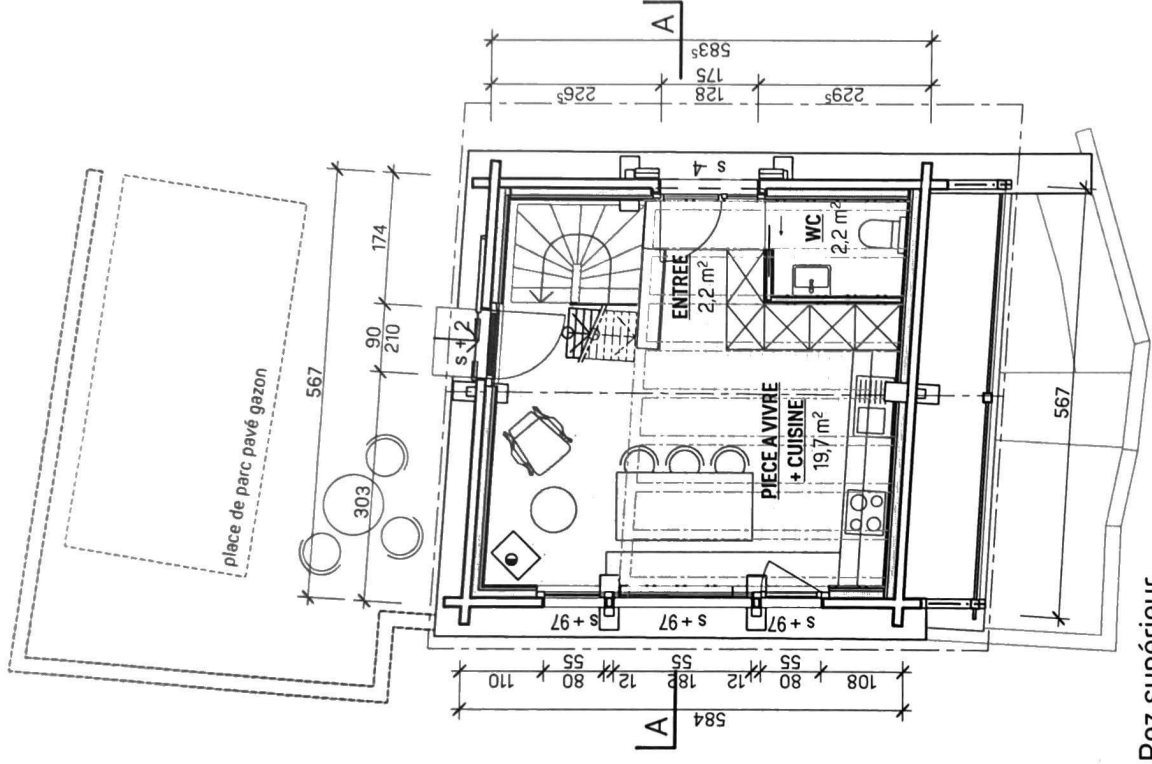

Rez inférieur

Rez supérieur

Mezzanine

SIGNATURES:

MAITRE D'OUVRAGE:

ARCHITECTE:

TRANSFORMATION D'UN RACCARD POUR CHESEAUX ALAIN, SUR PARCELLE 466 A MASE